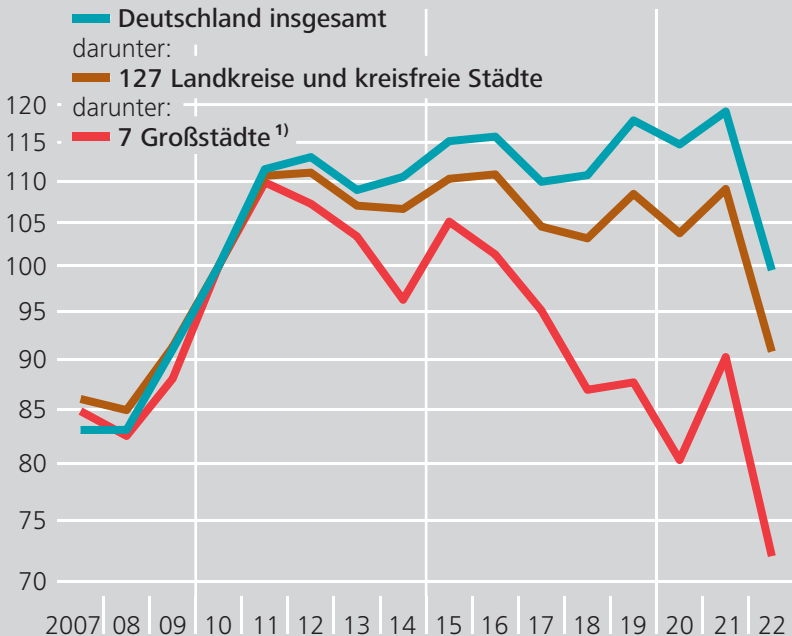

# Anzahl der Transaktionen von Eigentumswohnungen in Deutschland<sup>\*)</sup>

2010 = 100, log. Maßstab

\* Hochrechnungen der vdpResearch GmbH auf Basis von Angaben der Gutachterausschüsse. **1** Berlin, Düsseldorf, Frankfurt am Main, Hamburg, Köln, München und Stuttgart.