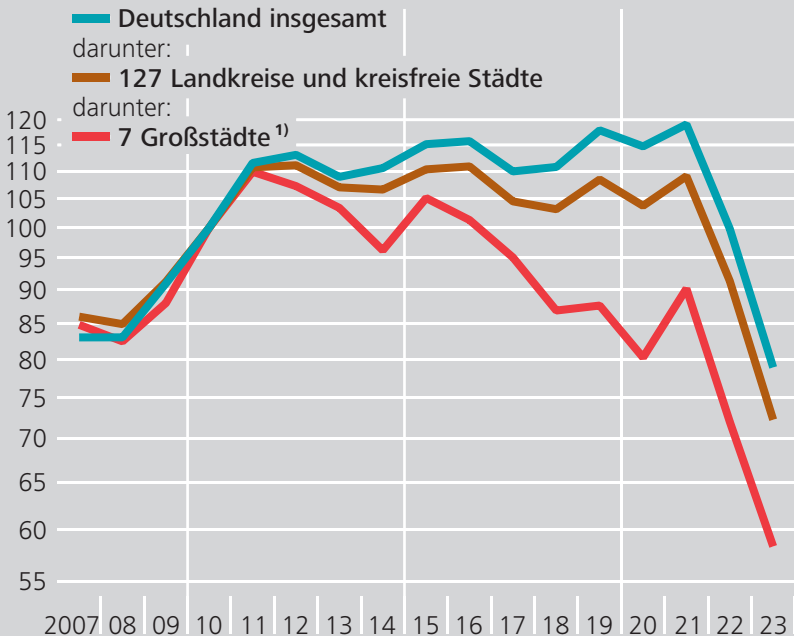

# Anzahl der Transaktionen von Eigentumswohnungen in Deutschland<sup>\*)</sup>

2010 = 100, log. Maßstab

\* Hochrechnungen der vdpResearch GmbH auf Basis von Angaben der Gutachterausschüsse. **1** Berlin, Düsseldorf, Frankfurt am Main, Hamburg, Köln, München und Stuttgart.