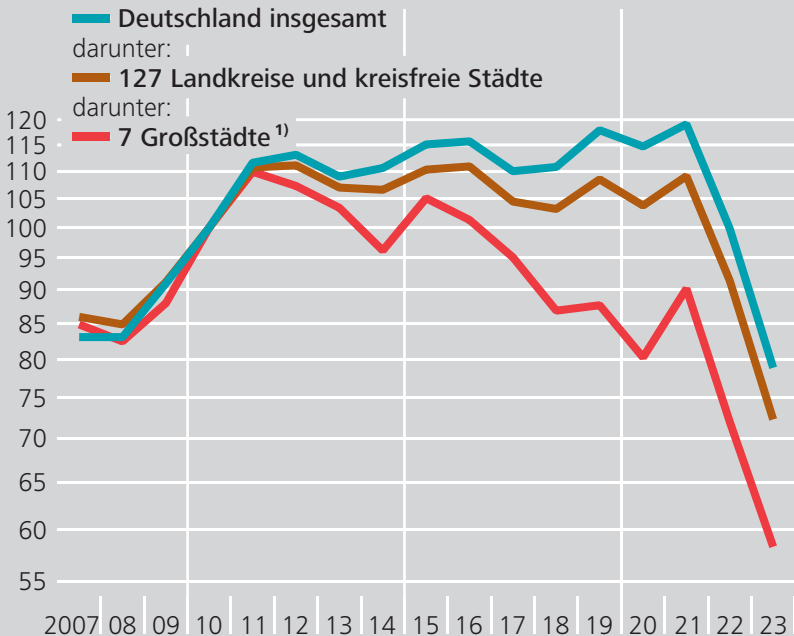

Anzahl der Transaktionen von Eigentumswohnungen in Deutschland*)

2010 = 100, log. Maßstab

* Hochrechnungen der vdpResearch GmbH auf Basis von Angaben der Gutachterausschüsse. **1** Berlin, Düsseldorf, Frankfurt am Main, Hamburg, Köln, München und Stuttgart.