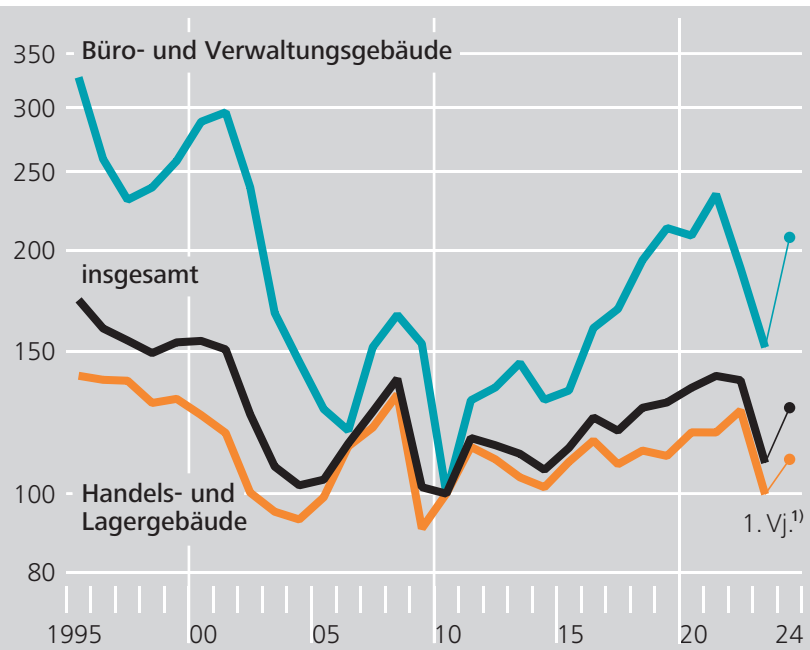

Baugenehmigungen von Gewerbeimmobilien in Deutschland nach Objekttypen^{*)}

2010 = 100, log. Maßstab

Quelle: Statistisches Bundesamt. * Nutzfläche neu errichteter Gebäude und bestehender Gebäude mit Baumaßnahmen. **1** Saison- und kalenderbereinigt.